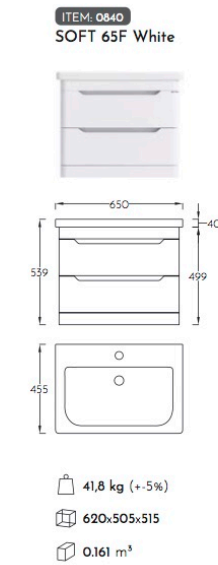

40% Rabatt

Badmöbel SIGMA

Breite **90 cm**

Inklusive:

1. Mineralgusswaschbecken
2. Unterbau aus MDF mit 2 Schubladen anstatt 1'745.- jetzt **alles zusammen 1'047.-**

50% Rabatt

Spiegel mit LED Beleuchtung
Breite **90 cm**
anstatt 372.-
jetzt 186.-

40% Rabatt

Badmöbel SIGMA

Breite **100 cm**

Inklusive:

1. Mineralgusswaschbecken
2. Unterbau aus MDF mit 2 Schubladen anstatt 1'855.- jetzt **alles zusammen 1'113.-**

50% Rabatt

Spiegel mit LED Beleuchtung
Breite **100 cm**
anstatt 399.-
jetzt 199.-

40% Rabatt
Badmöbel SIGMA
Breite 120 cm
Doppelwaschbecken
 Inklusive:
 1. Mineralgusswaschbecken
 2. Unterbau aus MDF mit 2 Schubladen
 anstatt 2'235.- jetzt
alles zusammen 1'341.-

50% Rabatt
 Spiegel mit LED
 Beleuchtung
Breite 120 cm
 anstatt 449.-
jetzt 225.-

35% Rabatt
Badmöbel – Set SOFT
Breite 80 cm
 Inklusive:
 1. Keramikwaschbecken
 2. Unterbau mit 2 Schubladen
 3. Spiegelschrank mit Beleuchtung
 anstatt 1'494.- jetzt
alles zusammen 971.-

.-

35% Rabatt
Badmöbel – Set TOLEDO
Breite 55 cm
 1. Keramikwaschbecken
 2. Unterbau mit 2 Schubladen
 3. Spiegelschrank mit Beleuchtung
 anstatt 1'393.- jetzt
alles zusammen 905.-