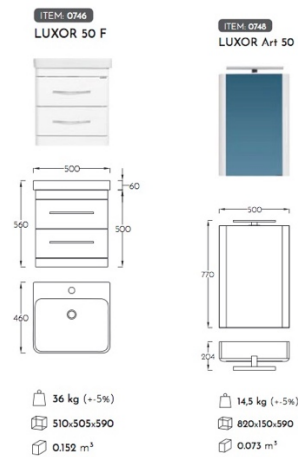

Rausverkauf Ausstellungsstücke

Besichtigungstermine nur nach telefonischer Vereinbarung möglich

Die Ware kann sofort ab Platz abgeholt werden

50% Rabatt

Badmöbel – Set LUXOR

Breite **50 cm**

Inklusive:

1. Keramikwaschbecken
2. Unterbau mit 3 Schubladen
3. Spiegelschrank anstatt 1'740.- jetzt **alles zusammen 870.-**

40% Rabatt

Badmöbel SIGMA

Breite **80 cm**

Inklusive:

1. Mineralgusswaschbecken
2. Unterbau aus MDF mit 2 Schubladen anstatt 1'620.- jetzt **alles zusammen 970.-**

50% Rabatt

Spiegel mit LED Beleuchtung
Breite **80 cm**
anstatt 334.-
Jetzt 167.-

40% Rabatt

Badmöbel SIGMA

Breite **90 cm**

Inklusive:

1. Mineralgusswaschbecken
2. Unterbau aus MDF mit 2 Schubladen anstatt 1'745.- jetzt **alles zusammen 1'047.-**

50% Rabatt

Spiegel mit LED Beleuchtung
Breite **90 cm**
anstatt 372.-
jetzt 186.-

40% Rabatt
Badmöbel SIGMA
Breite 120 cm
Doppelwaschbecken
 Inklusive:
 1. Mineralgusswaschbecken
 2. Unterbau aus MDF mit 2 Schubladen
 anstatt 2'235.- jetzt
alles zusammen 1'341.-

50% Rabatt
 Spiegel mit LED
 Beleuchtung
Breite 120 cm
 anstatt 449.-
jetzt 225.-