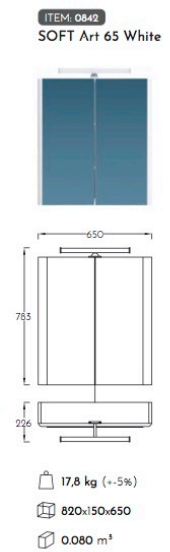

40% Rabatt

Badmöbel SIGMA

Breite **90 cm**

Inklusive:

1. Mineralgusswaschbecken
2. Unterbau aus MDF mit 2 Schubladen anstatt 1'745.- jetzt **alles zusammen 1'047.-**

50% Rabatt

Spiegel mit LED Beleuchtung
Breite **90 cm**
anstatt 372.-
jetzt 186.-

40% Rabatt

Badmöbel SIGMA

Breite **100 cm**

Inklusive:

1. Mineralgusswaschbecken
2. Unterbau aus MDF mit 2 Schubladen anstatt 1'855.- jetzt **alles zusammen 1'113.-**

50% Rabatt

Spiegel mit LED Beleuchtung
Breite **100 cm**
anstatt 399.-
jetzt 199.-

40% Rabatt
Badmöbel SIGMA
Breite 120 cm
Doppelwaschbecken
 Inklusive:
 1. Mineralgusswaschbecken
 2. Unterbau aus MDF mit 2 Schubladen
 anstatt 2'235.- jetzt
alles zusammen 1'341.-

50% Rabatt
 Spiegel mit LED
 Beleuchtung
Breite 120 cm
 anstatt 449.-
jetzt 225.-

35% Rabatt
Badmöbel – Set SOFT
Breite 80 cm
 Inklusive:
 1. Keramikwaschbecken
 2. Unterbau mit 2 Schubladen
 3. Spiegelschrank mit Beleuchtung
 anstatt 1'494.- jetzt
alles zusammen 971.-

.-

35% Rabatt
Badmöbel – Set TOLEDO
Breite 55 cm
 1. Keramikwaschbecken
 2. Unterbau mit 2 Schubladen
 3. Spiegelschrank mit Beleuchtung
 anstatt 1'393.- jetzt
alles zusammen 905.-